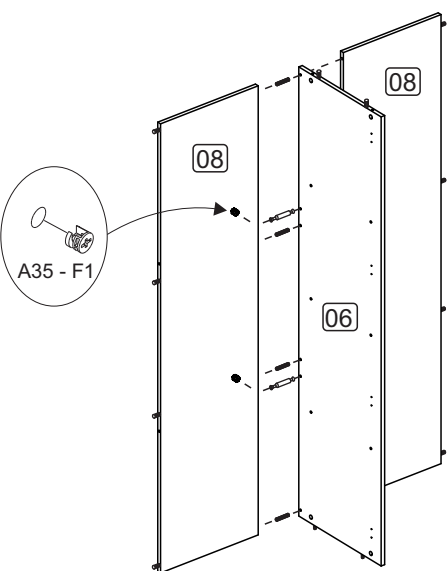

A32

D1

A32 - 28x

D1 - 16x

04/08

A35 - F1

A33 - 2x

A35 - 4x

D3 - 4x

F1 - 4x