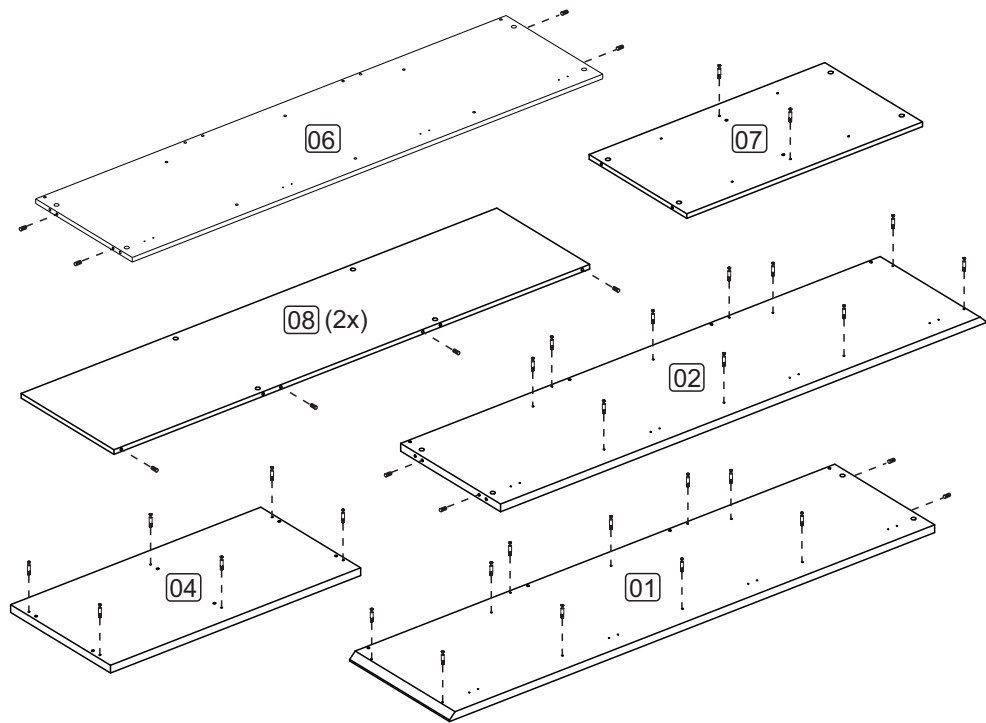

## LISTA DE PEÇAS

- 01 - Lateral Esquerda
- 02 - Lateral Direita
- 03 - Tampo
- 04 - Base
- 05 - Prateleira Fixa
- 06 - Divisória
- 07 - Tampo Intermediário
- 08 - Costa

## LISTA DE PIEZAS

- 01 - Lateral Izquierda
- 02 - Lateral Derecha
- 03 - Tapa
- 04 - Base
- 05 - Repisa Fija
- 06 - Divisoria
- 07 - Tapa del Medio
- 08 - Revés

A36 - BUCHA M6x13  
**4x**

D3 - CAVILHA 8x50  
**4x**

F1 - TAPA FURO ø18  
**24x**

H8 - PERFIL ACABAM.  
ALUMÍNIO **2x**

L7 - SAPATA EM ALUMÍNIO  
30x30x20mm **4x**

A32

D1

A32 - 28x