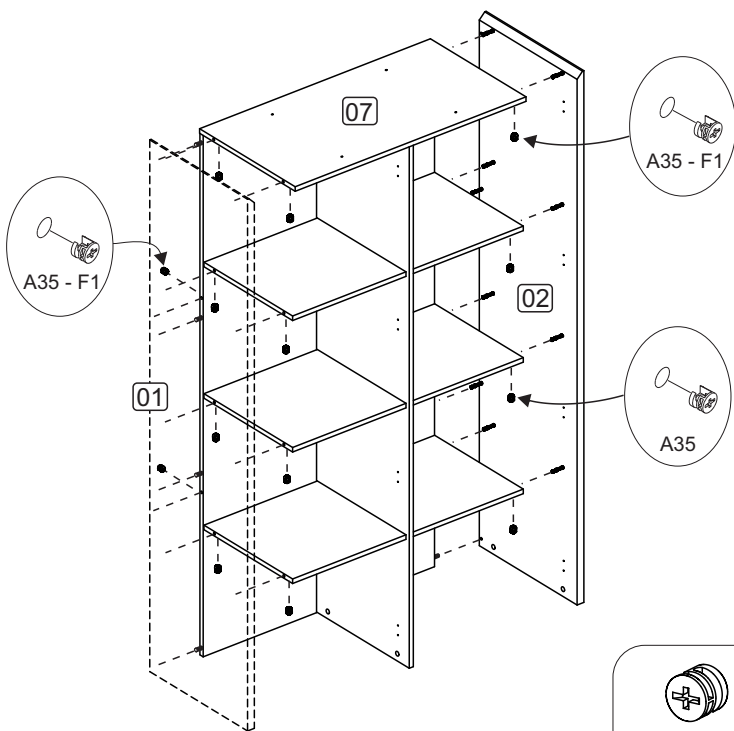

## LISTA DE PEÇAS

- 01 - Lateral Esquerda
- 02 - Lateral Direita
- 03 - Tampo
- 04 - Base
- 05 - Prateleira Fixa
- 06 - Divisória
- 07 - Tampo Intermediário
- 08 - Costa

## LISTA DE PIEZAS

- 01 - Lateral Izquierda
- 02 - Lateral Derecha
- 03 - Tapa
- 04 - Base
- 05 - Repisa Fija
- 06 - Divisoria
- 07 - Tapa del Medio
- 08 - Revés

## PARTS IDENTIFICATION

- 01 - Left Side
- 02 - Right Side
- 03 - Top
- 04 - Base
- 05 - Fixed Shelf
- 06 - Divider
- 07 - Intermediary Top
- 08 - Back

Usar ponteira de parafusadeira sextavada

A36

A36 - BUCHA M6x13  
**4x**

D3 - CAVILHA 8x50  
**4x**

F1 - TAPA FURO ø18  
**24x**

H8 - PERFIL ACABAM.  
ALUMÍNIO **2x**

L7 - SAPATA EM ALUMÍNIO  
30x30x20mm **4x**

A32

D1

A32 - 28x